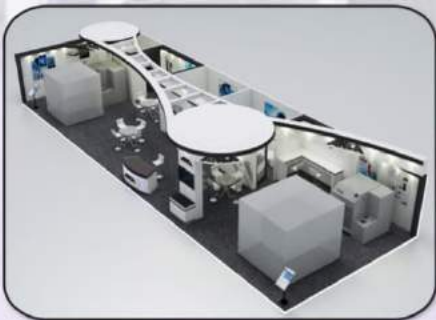

Name : Datacolor

Expo : ITME 2016

3D MODELS

Venue : Mumbai

Size : 12m x 6m

Name : UCAM

Expo : IMTEX 2017

3D MODELS

Venue : Bangalore

Size : 14m x 13m

Name : ANCA

Expo : IMTEX 2017

3D MODELS

Venue : Bangalore

Size : 19.5m x 6m

Name : Setex

Size : 13m x 6.5m

Name : White Plaast

Expo : ITME 2016

3D MODELS

Venue : Mumbai

Size : 6m x 3m

Name : Servo

Expo : ITME 2016