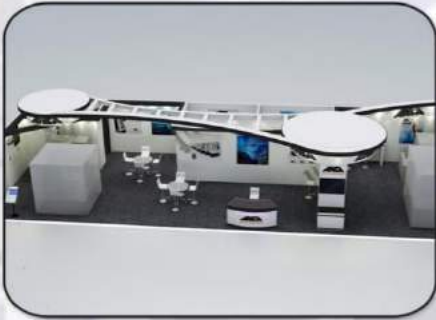

Name : Datacolor

Expo : ITME 2016

3D MODELS

Venue : Mumbai

Size : 12m x 6m

Name : UCAM

Expo : IMTEX 2017

3D MODELS

Venue : Bangalore

Size : 14m x 13m

Name : ANCA

Expo : IMTEX 2017

3D MODELS

Venue : Bangalore

Size : 19.5m x 6m

Name : Setex

Size : 13m x 6.5m

Name : White Plaast

Expo : ITME 2016

3D MODELS

Venue : Mumbai

Size : 6m x 3m

Name : Servo

Expo : ITME 2016